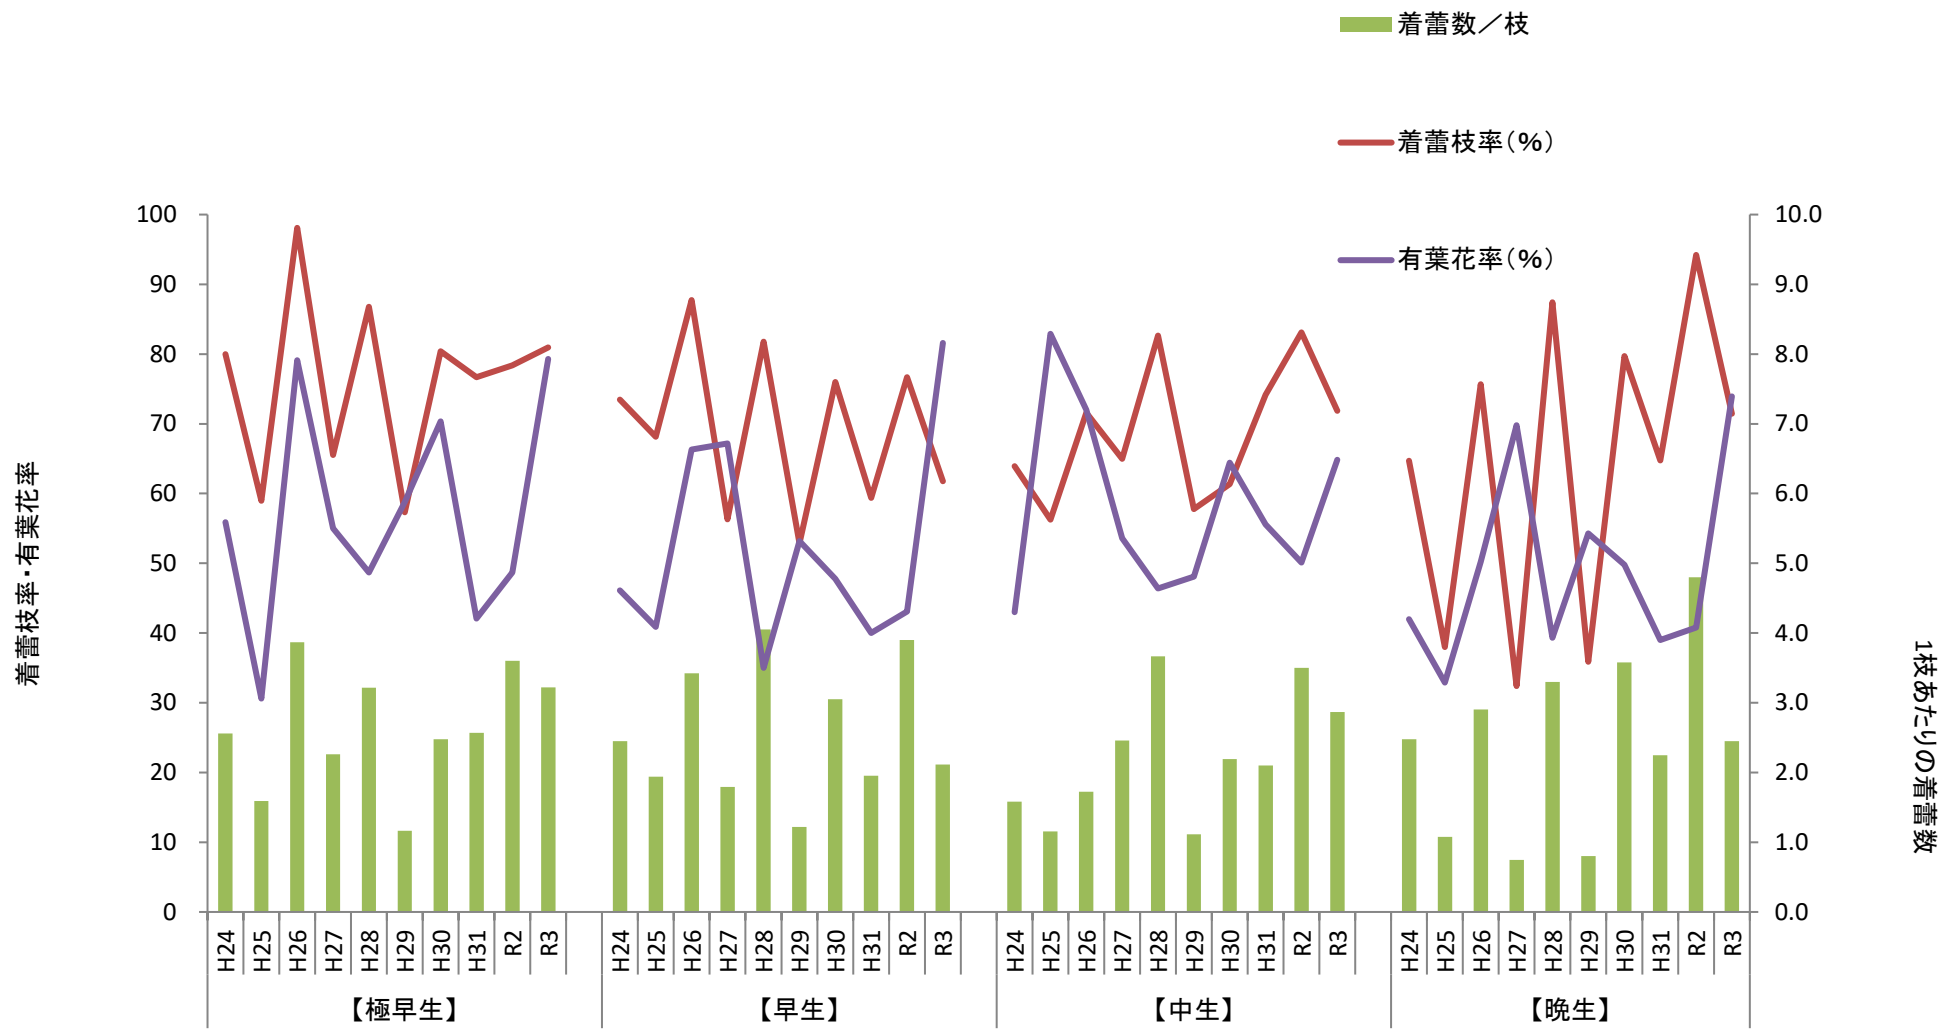

(%)

枝挿しによる温州ミカン着花調査結果